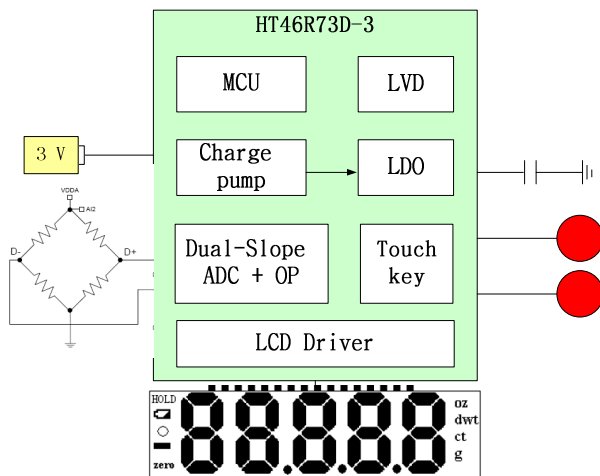

触控式厨房秤

HT46R73D-3

特性

- 1/5000 显示分辨率 -- 用户自定义
- 两个触摸按键功能：开/关/毛重，模式选择
- 全量程上的单点校准功能 -- 用户自定义
- 重量单位：g, Oz – 4 种单位中最大的一个
- 自动关机：1 分钟自动关机功能
- 低电压检测：2.5V
- 工作电压：3V，内置 LDO
- 低功耗：工作电流 < 5mA，静态电流 < 10 μ A
- 在线 EEPROM 编程 -- 用户自定义

应用电路

HOLTEK
sunny way technology
Single-chip Touch Scale

Capacity: 2kg/1g, 5kg/1g
Unit: g, Lb, oz.
Touchkey1: ON/TARE
Touchkey2: OFF