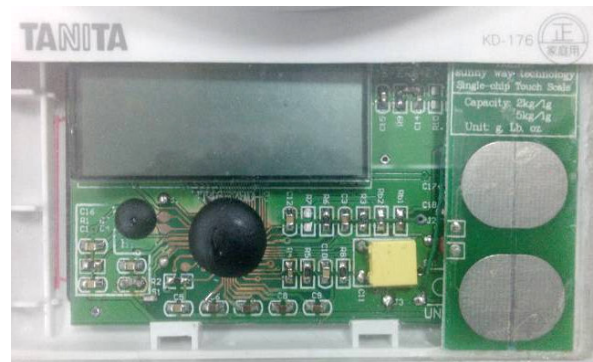

触控式厨房秤

HT46R73D-3

特性

- 1/5000 显示分辨率 -- 用户自定义
- 两个触摸按键功能：开/关/毛重，模式选择
- 全量程上的单点校准功能 -- 用户自定义
- 重量单位：g, Oz – 4 种单位中最大的一个
- 自动关机：1 分钟自动关机功能
- 低电压检测：2.5V
- 工作电压：3V，内置 LDO
- 低功耗：工作电流 < 5mA，静态电流 < 10 μ A
- 在线 EEPROM 编程 -- 用户自定义

应用电路

HOLTEK
sunny way technology
Single-chip Touch Scale

Capacity: 2kg/1g, 5kg/1g
Unit: g, Lb, oz.
Touchkey1: ON/TARE
Touchkey2: OFF