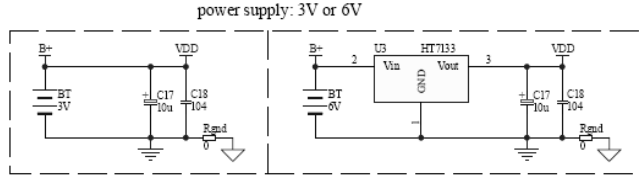

触控式厨房秤

HT46R73D-3

特性

- 1/5000 显示分辨率 -- 用户自定义
- 两个触摸按键功能：开/关/毛重，模式选择
- 全量程上的单点校准功能 -- 用户自定义
- 重量单位：g, Oz – 4 种单位中最大的一个
- 自动关机：1 分钟自动关机功能
- 低电压检测：2.5V
- 工作电压：3V，内置 LDO
- 低功耗：工作电流 < 5mA，静态电流 < 10 μ A
- 在线 EEPROM 编程 -- 用户自定义

应用电路

HOLTEK
sunny way technology
Single-chip Touch Scale

Capacity: 2kg/1g, 5kg/1g
Unit: g, Lb, oz.
Touchkey1: ON/TARE
Touchkey2: OFF